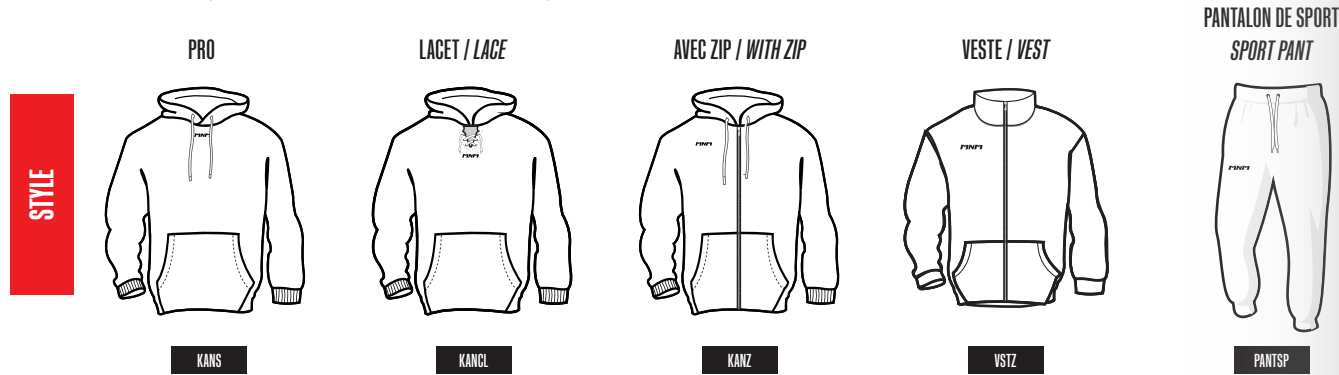

KANGOUROU, VESTE ET PANTALON

- Tissu de 1ère qualité 100% Polytechnofleece
- Poignets ajustés
- Poche au devant
- Impression durable garantie contre toute décoloration
- 100% poly-airknit

- 1st quality technical fabric 100% Polytechnofleece
- Poignets ajustés
- Poche au devant
- Impression durable garantie contre toute décoloration
- 100% poly-airknit

GRANDEURS DISPONIBLES / AVAILABLE SIZES: JUNIOR: XS - XL ADULTES / ADULTS: S - 4XL

LEGGING FEMMES / WOMENS LEGGING

- Tissu technique 1ère qualité 100% Polycompress
- Coutures à plat de qualité pour un meilleur confort
- Impression durable garantie contre toute décoloration

- 1st Quality technical fabric 100% Polycompress
- Quality atlock seams for added comfort
- Durable print warrantied against discoloration

STYLE