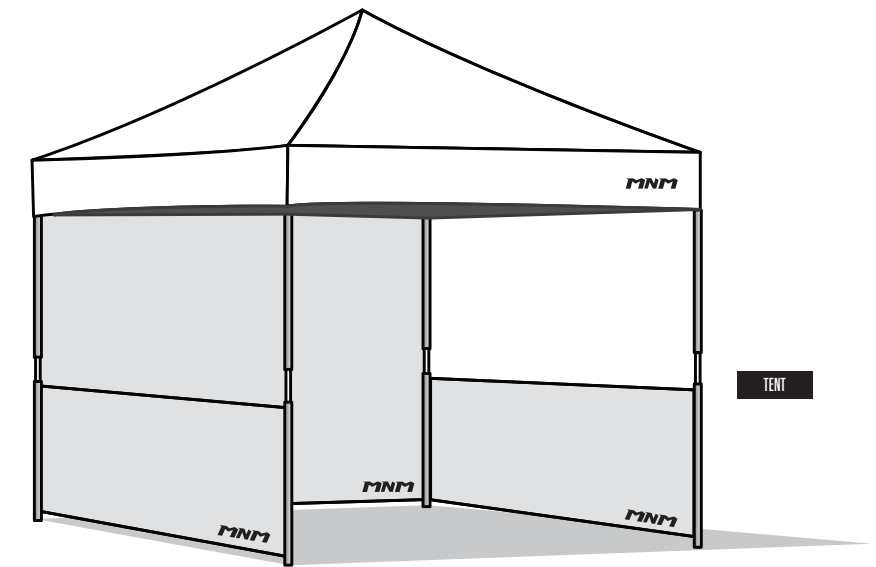

- Support à bannière rétractable / Retractable rollup banner stand

TENTE POP UP / POP UP TENT

- Structure résistante en alliage d'aluminium
- Tissu polyester imperméable
- Format: 10' x 10'

- Durable aluminum alloy structure
- Waterproof polyester fabric
- 100% custom
- Size: 10' x 10'

*OPTIONNEL / OPTIONAL

- MUR DE FOND / REAR WALL : 10' x 8'
- DEMI-MURS DE COTÉ / SIDE HALF WALLS : 10' x 4'

PARASOL / UMBRELLA

- Armature de bois de 7 pieds, 99 pouces de haut
- Tissu polyester imperméable
- 6 panneaux sublimés 100% personnalisables