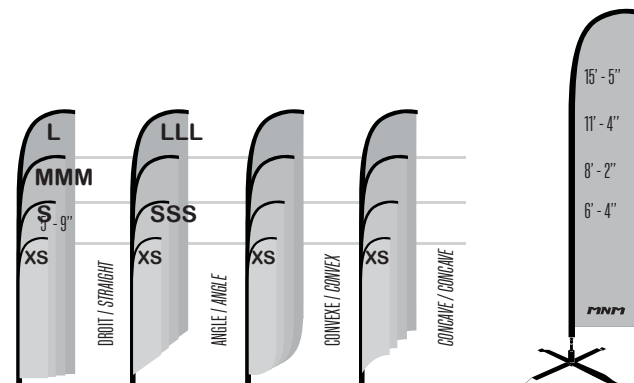

DRAPEAUX / FLAGS

- Tissu 100% polyester / 100% polyester
- Impression résistante et sans limite de couleurs / Durable print, unlimited colors
- Sac de transport inclus / Carrying bag included